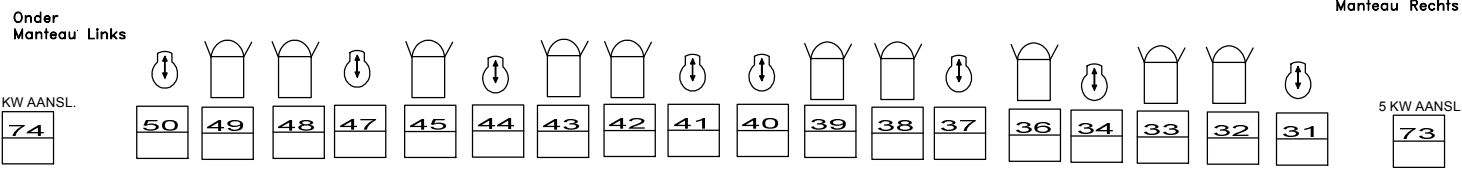

LICHTPLATTEGROND GROTE ZAAL

Zaallicht	150, 151, 152, 153
Doeklicht	154
Pauzebordje	158
Werklicht voor	159
Werklicht achter	160
Mobiel uit	56

Verklaring der Symbolen

	LOS		LOS		LOS
	6		10		--
	10				12
			4		24
					4
					4

Gezelschap : _____ Stoelopstelling : Rood Grijs

Voorstelling : _____ Manteau's : _____ m.

Datum : _____ Portaalbrug : _____ m.

Bijzonderheden : _____