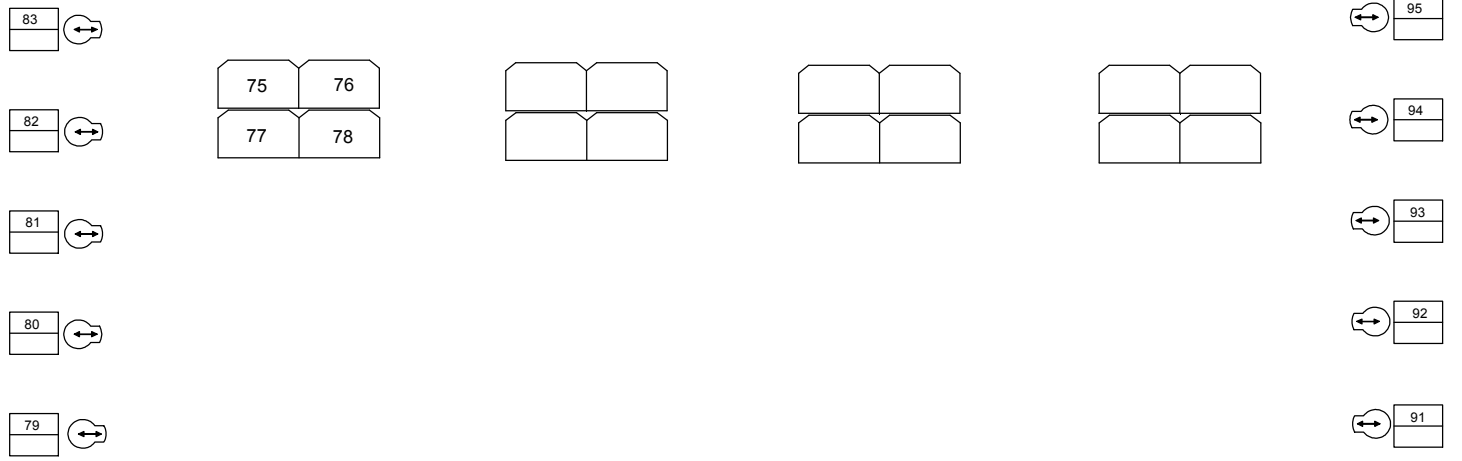

LICHTPLATTEGROND GROTE ZAAL

Zaallicht	150, 151, 152, 153
Doeklicht	154
Pauzebordje	158
Werklicht voor	159
Werklicht achter	160
Mobiel uit	56

Verklaring der Symbolen

	LOS		LOS		LOS
	6		10		--
	10				12
			4		24
					4
					4

Gezelschap : _____ Stoelopstelling : Rood Grijs

Voorstelling : _____ Manteau's : _____ m.

Datum : _____ Portaalbrug : _____ m.

Bijzonderheden : _____